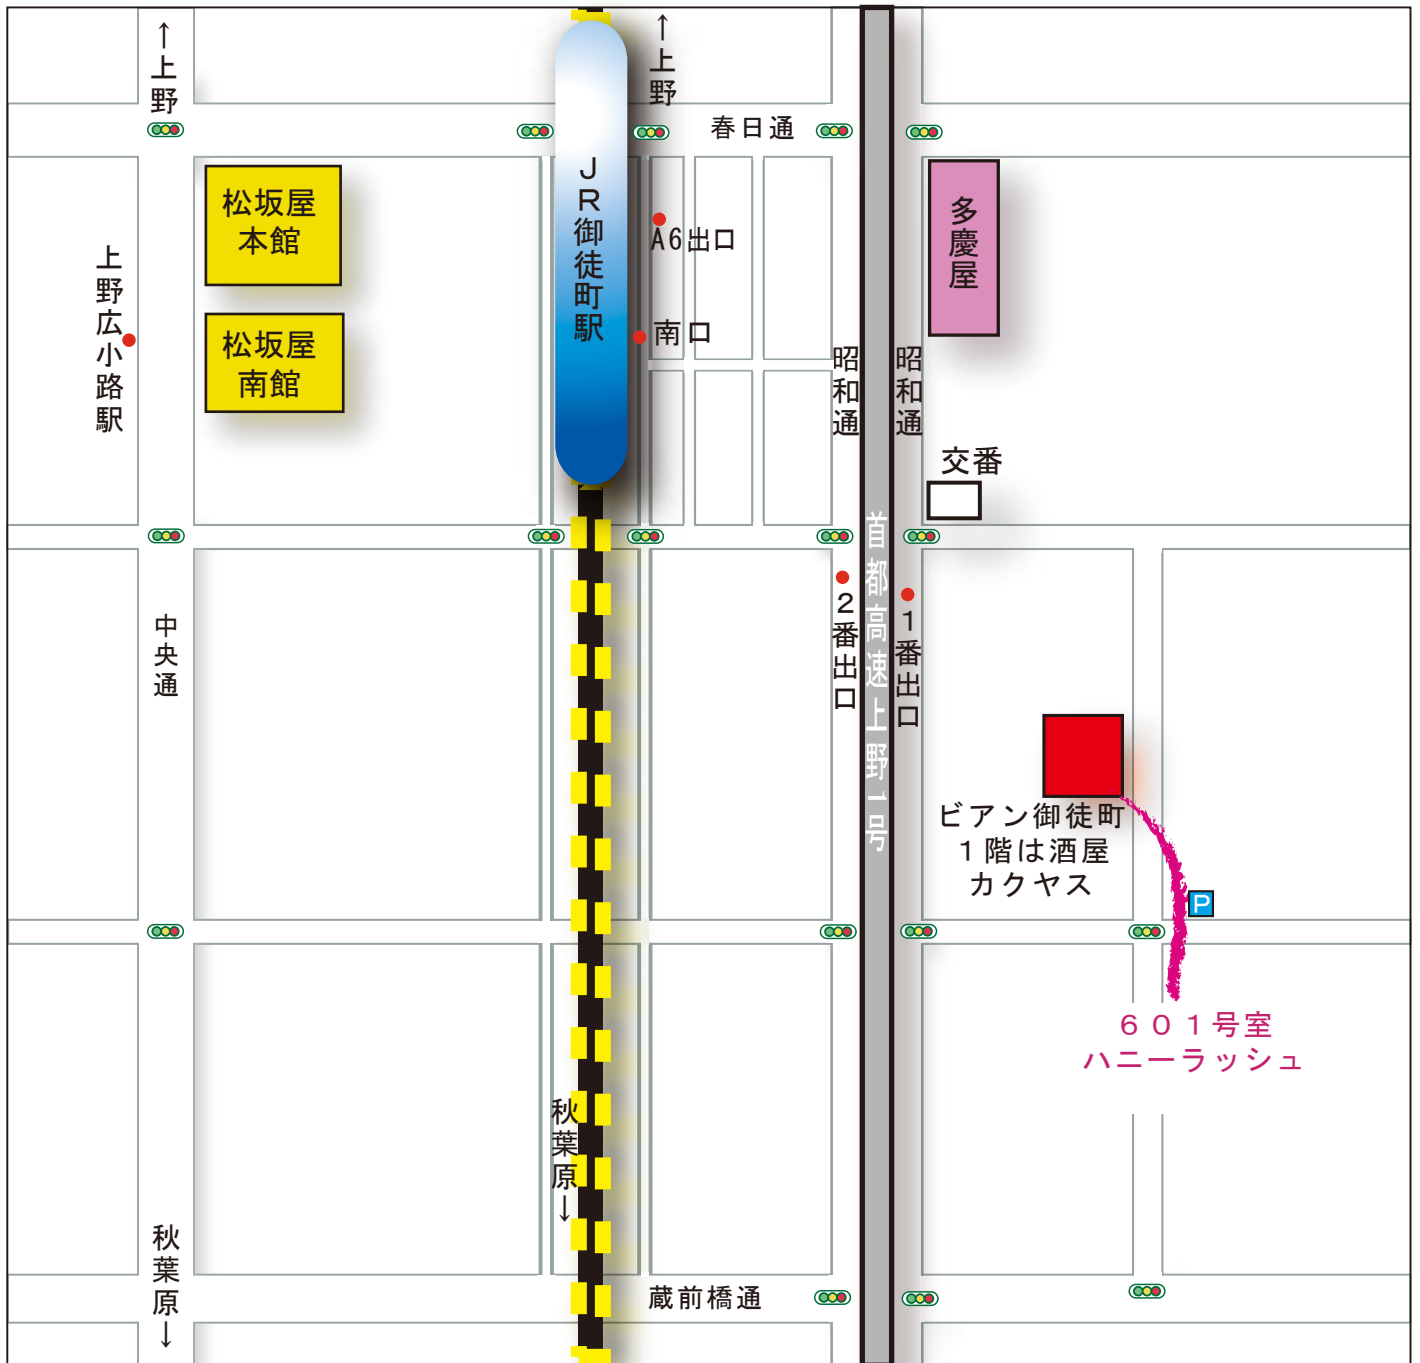

株式会社ハニーラッシュ
Honey☆Rush
事務所MAP

東京都台東区台東3-17-9 ビアン御徒町601
03-3835-1243

【交通】

・電車

JR	山手線	御徒町駅南口より歩5分
東京メトロ	銀座線	上野広小路駅より歩7分
	日比谷線	仲御徒町駅1, 2番出口より歩3分
都営地下鉄	大江戸線	上野御徒町A6出口より歩5分

・自動車

首都高速 1号上野線 上野出口
駐車場 近所のコインパーキングかパーキングメーター（1時間限定）