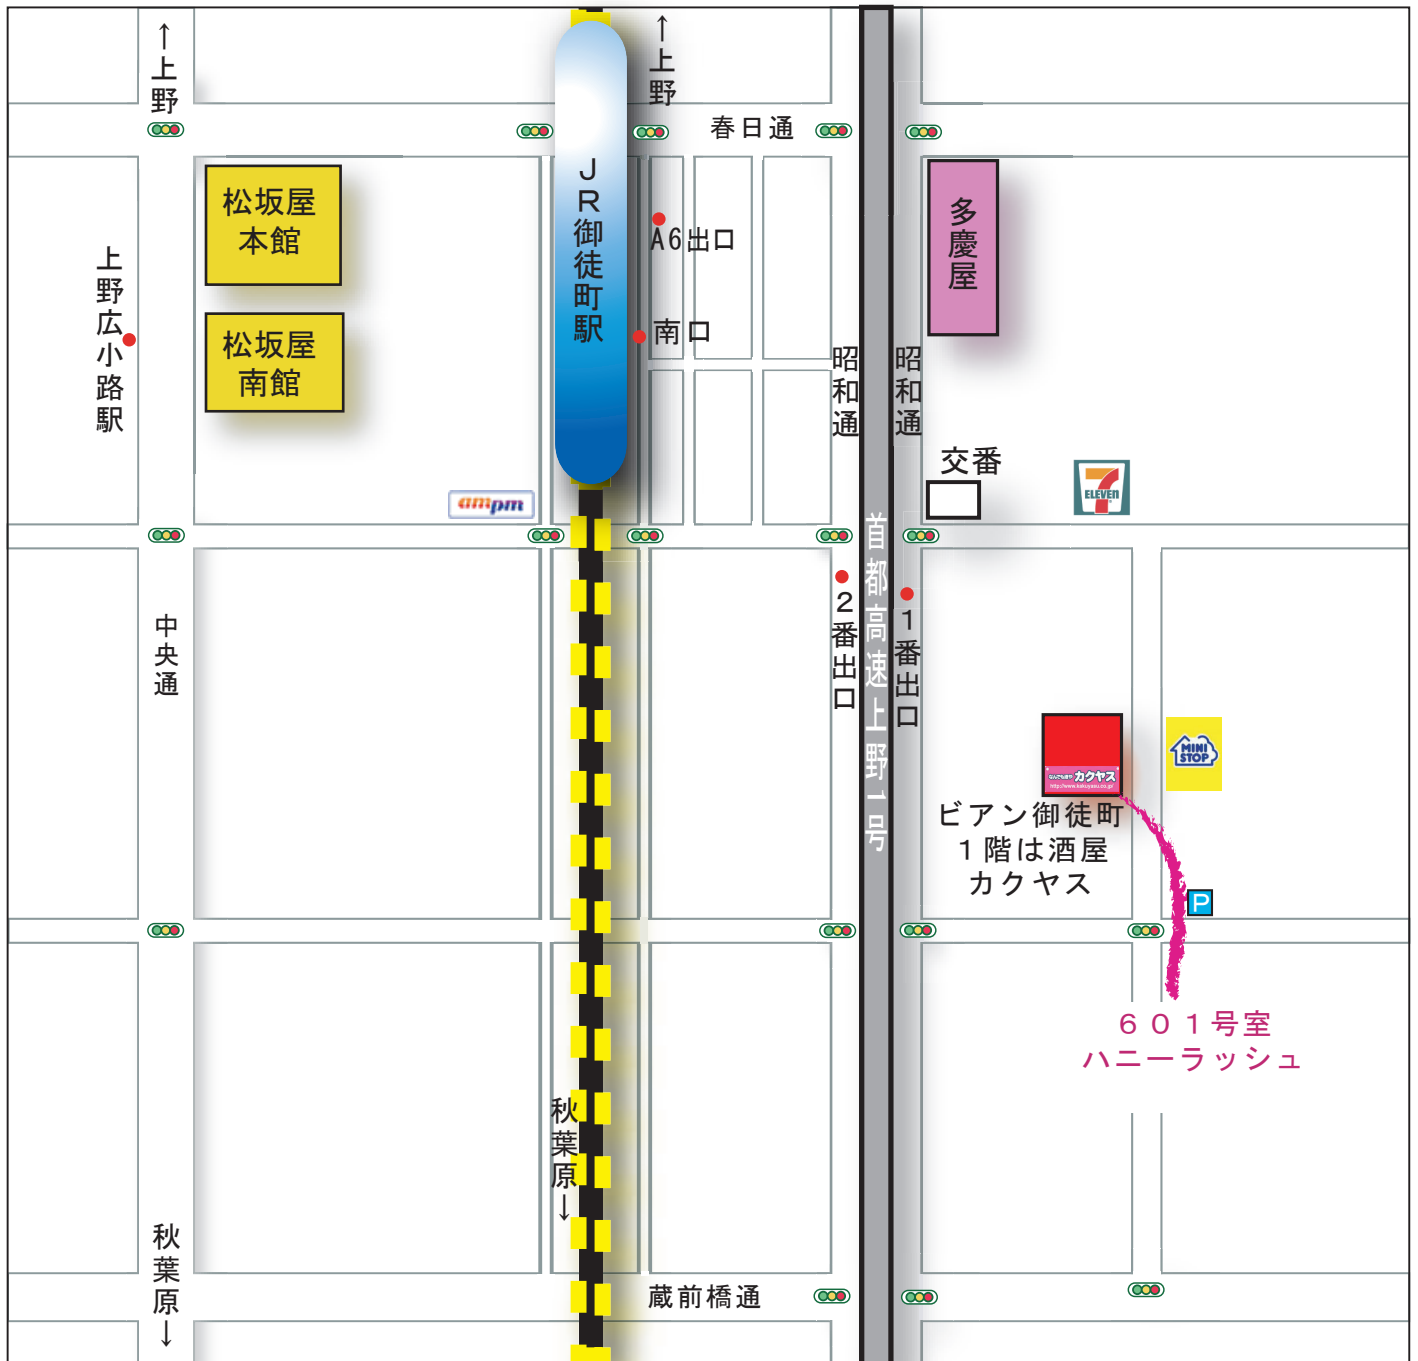

株式会社ハニーラッシュ
Honey☆Rush
事務所MAP

東京都台東区台東3-17-9 ビアン御徒町601
03-3835-1243

【交通】

・電車

JR	山手線	御徒町駅南口より歩5分
東京メトロ	銀座線	上野広小路駅より歩7分
	日比谷線	仲御徒町駅1, 2番出口より歩3分
都営地下鉄	大江戸線	上野御徒町A6出口より歩5分

・自動車

首都高速 1号上野線 上野出口
駐車場 近所のコインパーキングかパーキングメーター（1時間限定）